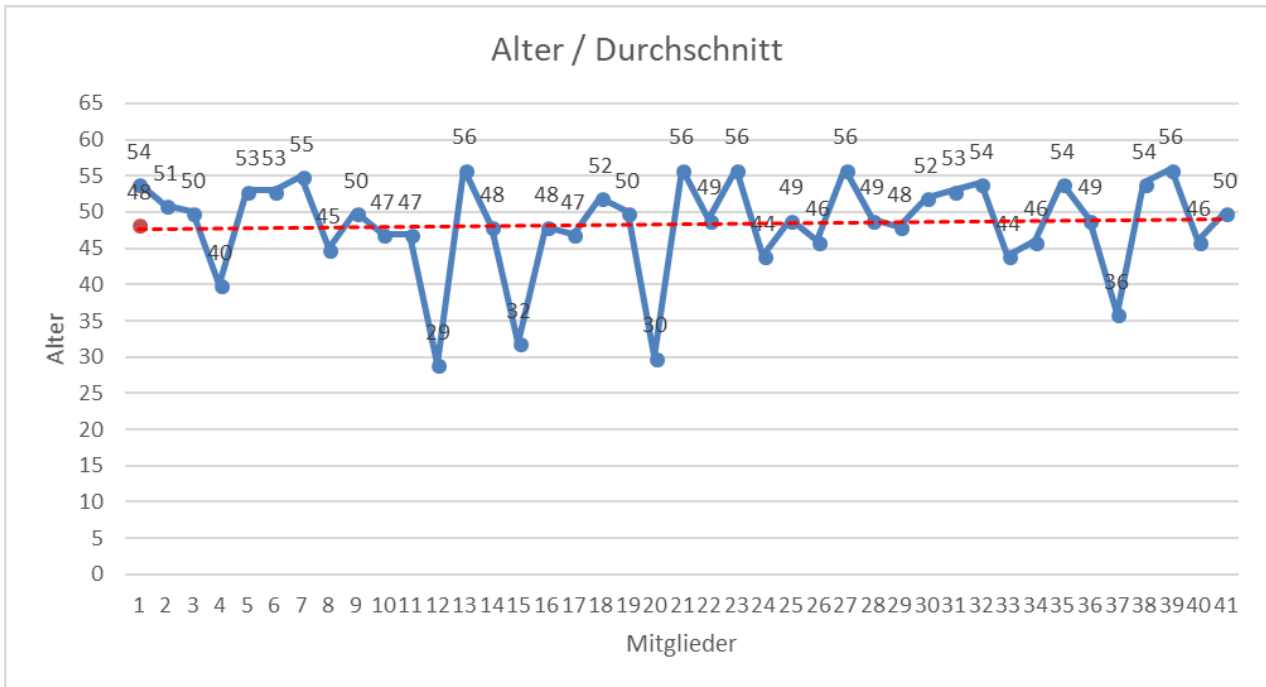

## Handshake Kennzahlen

### Unternehmensgrösse

■ 1-9 ■ 10-49 ■ 50-249 ■ 250-